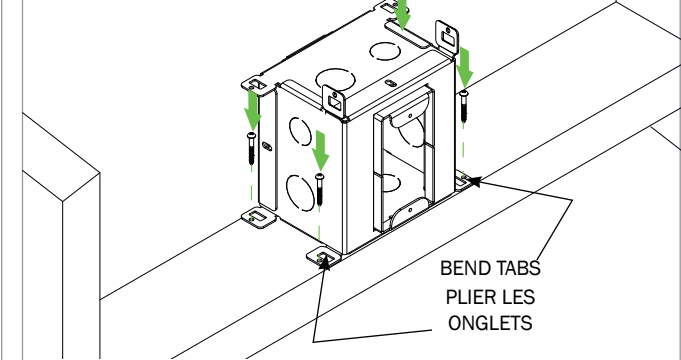

ON VERTICAL STUD
SUR GOUJON VERTICAL

SUITABLE FOR RECTANGULAR - VERTICAL AND OVAL - VERTICAL
STEPLIGHTS
CONVIENT AUX STEPLIGHT RECTANGULAIRES - VERTICAUX ET OVAUX
- VERTICAUX

BETWEEN STUDS WITH MOUNTING BARS
ENTRE GOUJONS AVEC BARRES DE MONTAGE

SUITABLE FOR RECTANGULAR - VERTICAL AND OVAL - VERTICAL
STEPLIGHTS
CONVIENT AUX STEPLIGHT RECTANGULAIRES - VERTICAUX ET OVAUX
- VERTICAUX

ON HORIZONTAL STUD
SUR GOUJON HORIZONTAL

SUITABLE FOR RECTANGULAR - VERTICAL AND OVAL - VERTICAL
STEPLIGHTS
CONVIENT AUX STEPLIGHT RECTANGULAIRES - VERTICAUX ET OVAUX
- VERTICAUX