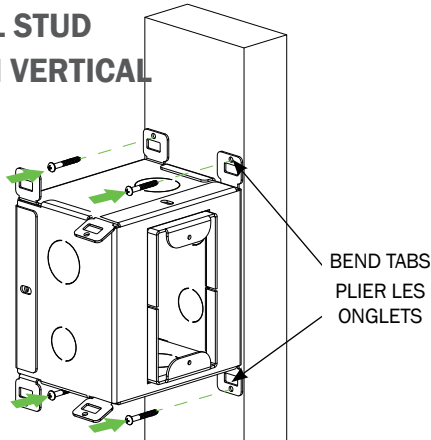

ON VERTICAL STUD
SUR GOUJON VERTICAL

SUITABLE FOR RECTANGULAR - VERTICAL AND OVAL - VERTICAL
STEPLIGHTS
CONVIENT AUX STEPLIGHT RECTANGULAIRES - VERTICAUX ET OVAUX
- VERTICAUX

BETWEEN STUDS WITH MOUNTING BARS
ENTRE GOUJONS AVEC BARRES DE MONTAGE

SUITABLE FOR RECTANGULAR - VERTICAL AND OVAL - VERTICAL
STEPLIGHTS
CONVIENT AUX STEPLIGHT RECTANGULAIRES - VERTICAUX ET OVAUX
- VERTICAUX

ON HORIZONTAL STUD
SUR GOUJON HORIZONTAL

SUITABLE FOR RECTANGULAR - VERTICAL AND OVAL - VERTICAL
STEPLIGHTS
CONVIENT AUX STEPLIGHT RECTANGULAIRES - VERTICAUX ET OVAUX
- VERTICAUX