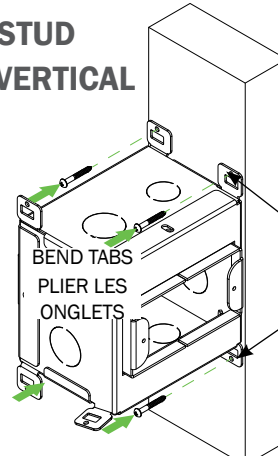

ON HORIZONTAL STUD
SUR GOUJON HORIZONTAL

BEND TABS
PLIER LES ONGLETS

SUITABLE FOR RECTANGULAR - HORIZONTAL AND OVAL -
HORIZONTAL STEPLIGHTS
CONVIENT AUX STEPLIGHT RECTANGULAIRES - HORIZONTALS ET
OVAUX - HORIZONTALS

ON VERTICAL STUD
SUR GOUJON VERTICAL

BEND TABS
PLIER LES
ONGLETS

BEND TABS
PLIER LES
ONGLETS

SUITABLE FOR RECTANGULAR - HORIZONTAL AND OVAL -
HORIZONTAL STEPLIGHTS
CONVIENT AUX STEPLIGHT RECTANGULAIRES - HORIZONTALS ET
OVAUX - HORIZONTALS

BETWEEN STUDS WITH MOUNTING BARS
ENTRE GOUJONS AVEC BARRES DE MONTAGE

BEND TABS TO KEEP IN
PLACE
PLIEZ LES LANGUETTES
POUR LES MAINTENIR
EN PLACE

SUITABLE FOR RECTANGULAR - HORIZONTAL AND OVAL -
HORIZONTAL STEPLIGHTS
CONVIENT AUX STEPLIGHT RECTANGULAIRES - HORIZONTALS ET
OVAUX - HORIZONTALS