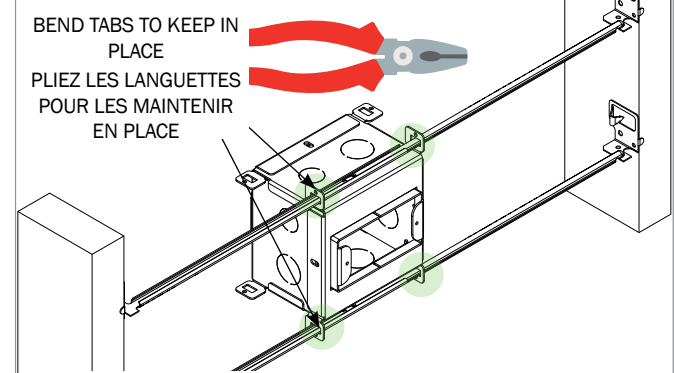

ON VERTICAL STUD
SUR GOUJON VERTICAL

BEND TABS
PLIER LES
ONGLETS

BEND TABS
PLIER LES
ONGLETS

SUITABLE FOR RECTANGULAR - HORIZONTAL AND OVAL -
HORIZONTAL STEPLIGHTS
CONVIENT AUX STEPLIGHT RECTANGULAIRES - HORIZONTALS ET
OVAUX - HORIZONTALS

BETWEEN STUDS WITH MOUNTING BARS
ENTRE GOUJONS AVEC BARRES DE MONTAGE

BEND TABS TO KEEP IN
PLACE
PLIEZ LES LANGUETTES
POUR LES MAINTENIR
EN PLACE

SUITABLE FOR RECTANGULAR - HORIZONTAL AND OVAL -
HORIZONTAL STEPLIGHTS
CONVIENT AUX STEPLIGHT RECTANGULAIRES - HORIZONTALS ET
OVAUX - HORIZONTALS